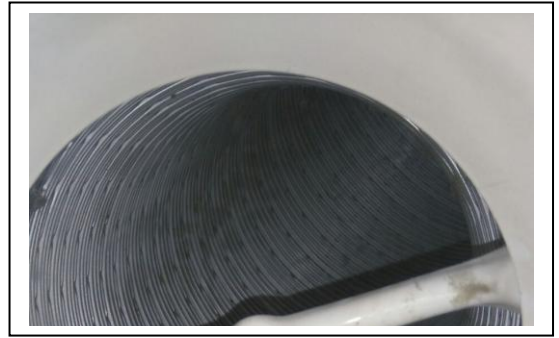

Voor reiniging

Na reiniging

Afzuig plenumbak

Inwendig kanaal 1 v 4

2 v 4

3 v 4

4 v 4

Regelklep 1 v 2

2 v 2

Inwendig kanaalstuk 1 v 4

2 v 4

3 v 4

4 v 4

Retour filters 1 v 3

2 v 3

3 v 3