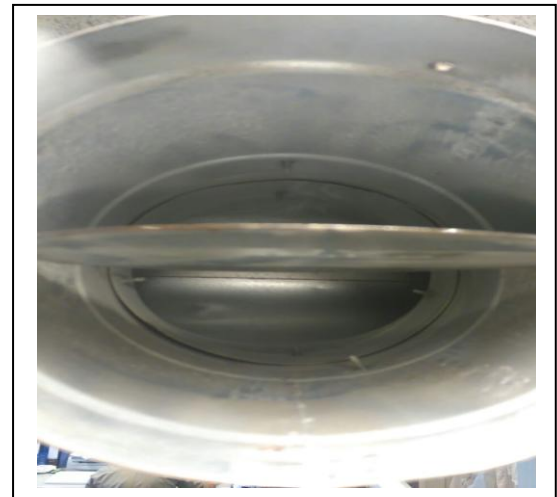

Voor reiniging

Na reiniging

Afzuig plenumbak

Inwendig kanaal 1 v 4

2 v 4

3 v 4

4 v 4

Regelklep 1 v 2

2 v 2

Inwendig kanaalstuk 1 v 4

2 v 4

3 v 4

4 v 4

Retour filters 1 v 3

2 v 3

3 v 3